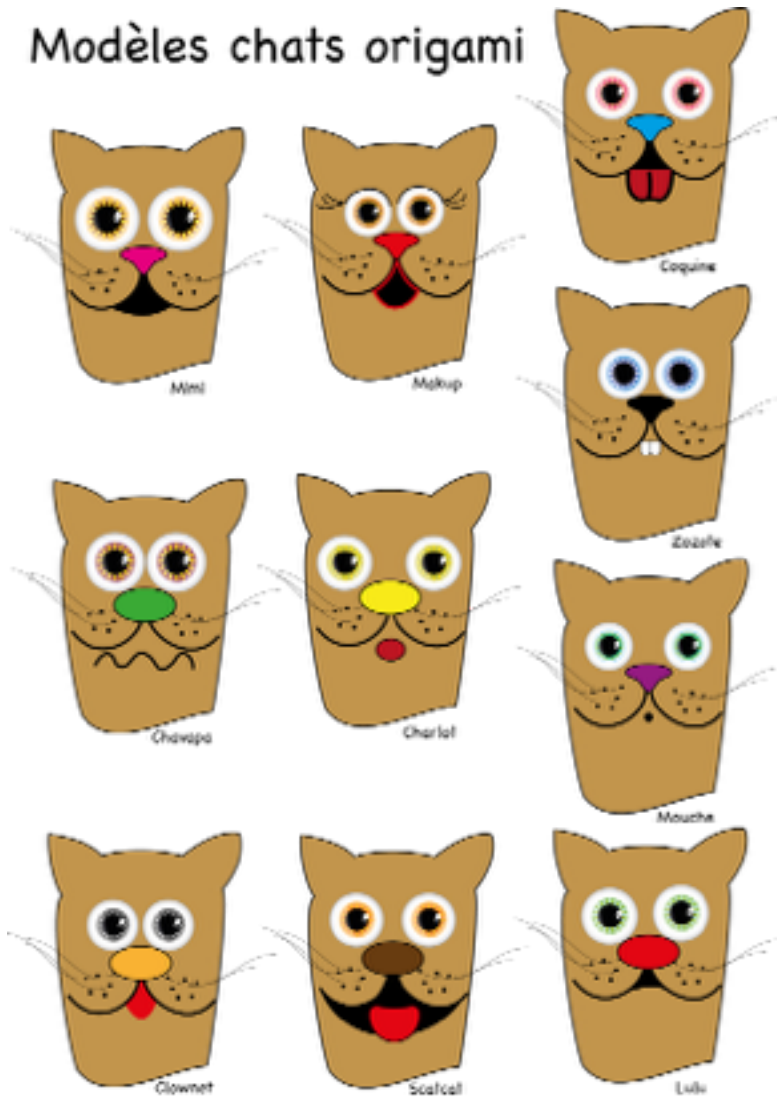

Marionnetes « enveloppe »

Modèles chats origami

Enveloppe demi A4
Feutres
Yeux pré-imprimés (créés sur ordinateur) ou dessinés